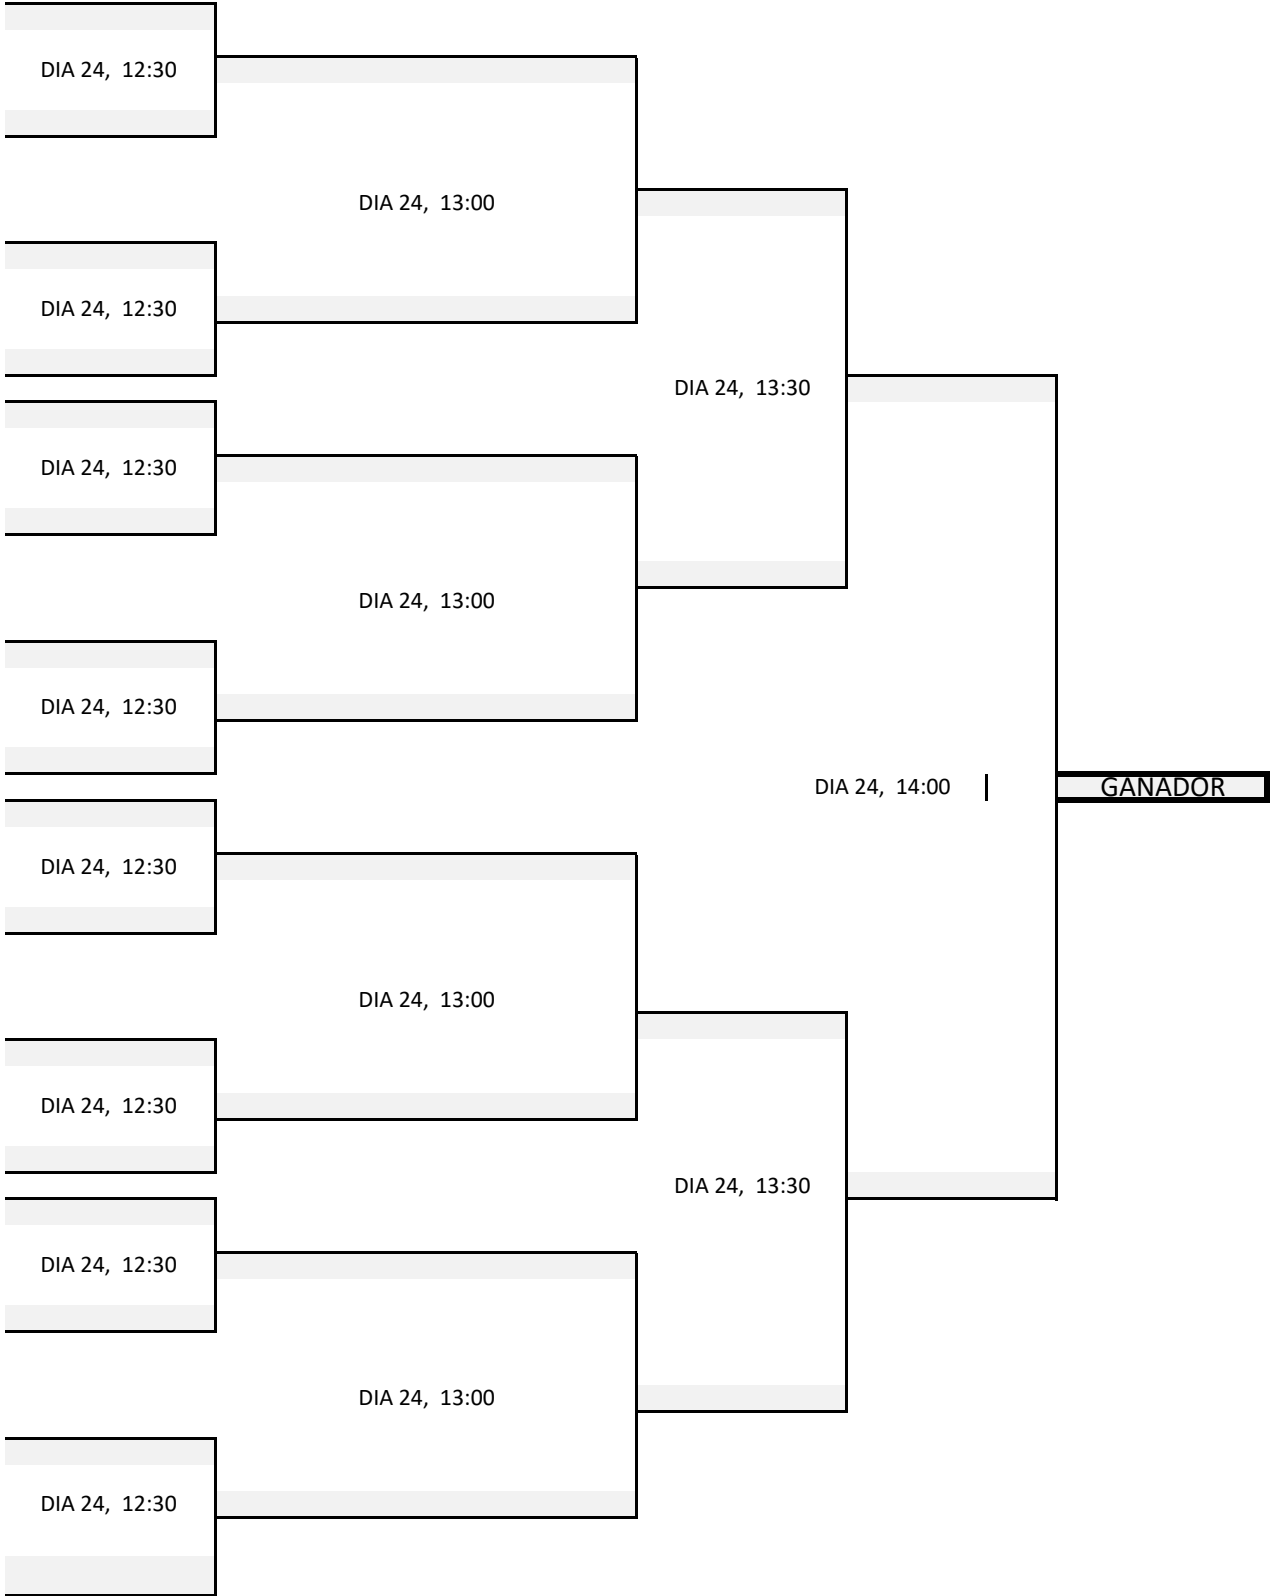

Part.	Día	Hora	Mesa	GRUPO 7							
2-3	24	10:00	7	1	ALEJANDRO GONZALEZ						
1-4	24	10:20	7		TABOR						
2-4	24	10:40	7	2	RUBEN DELGADO						
1-3	24	11:00	7		PRAKAN						
3-4	24	11:20	7	3							
1-2	24	11:40	7								
				4							

PTS	CLS

Part.	Día	Hora	Mesa	GRUPO 8							
3-4	24	10:00	8	1	EDUARDO GONZALEZ						
1-2	24	10:20	8		TEMEGUESTE						
2-4	24	10:40	8	2	SAUL MARTIN						
1-3	24	11:00	8		TEMEGUESTE						
2-3	24	11:20	8	3							
1-4	24	11:40	8								
				4							

PTS	CLS

MASCULINO FASE FINAL

OCTAVOS CUARTOS SEMIFINAL FINAL