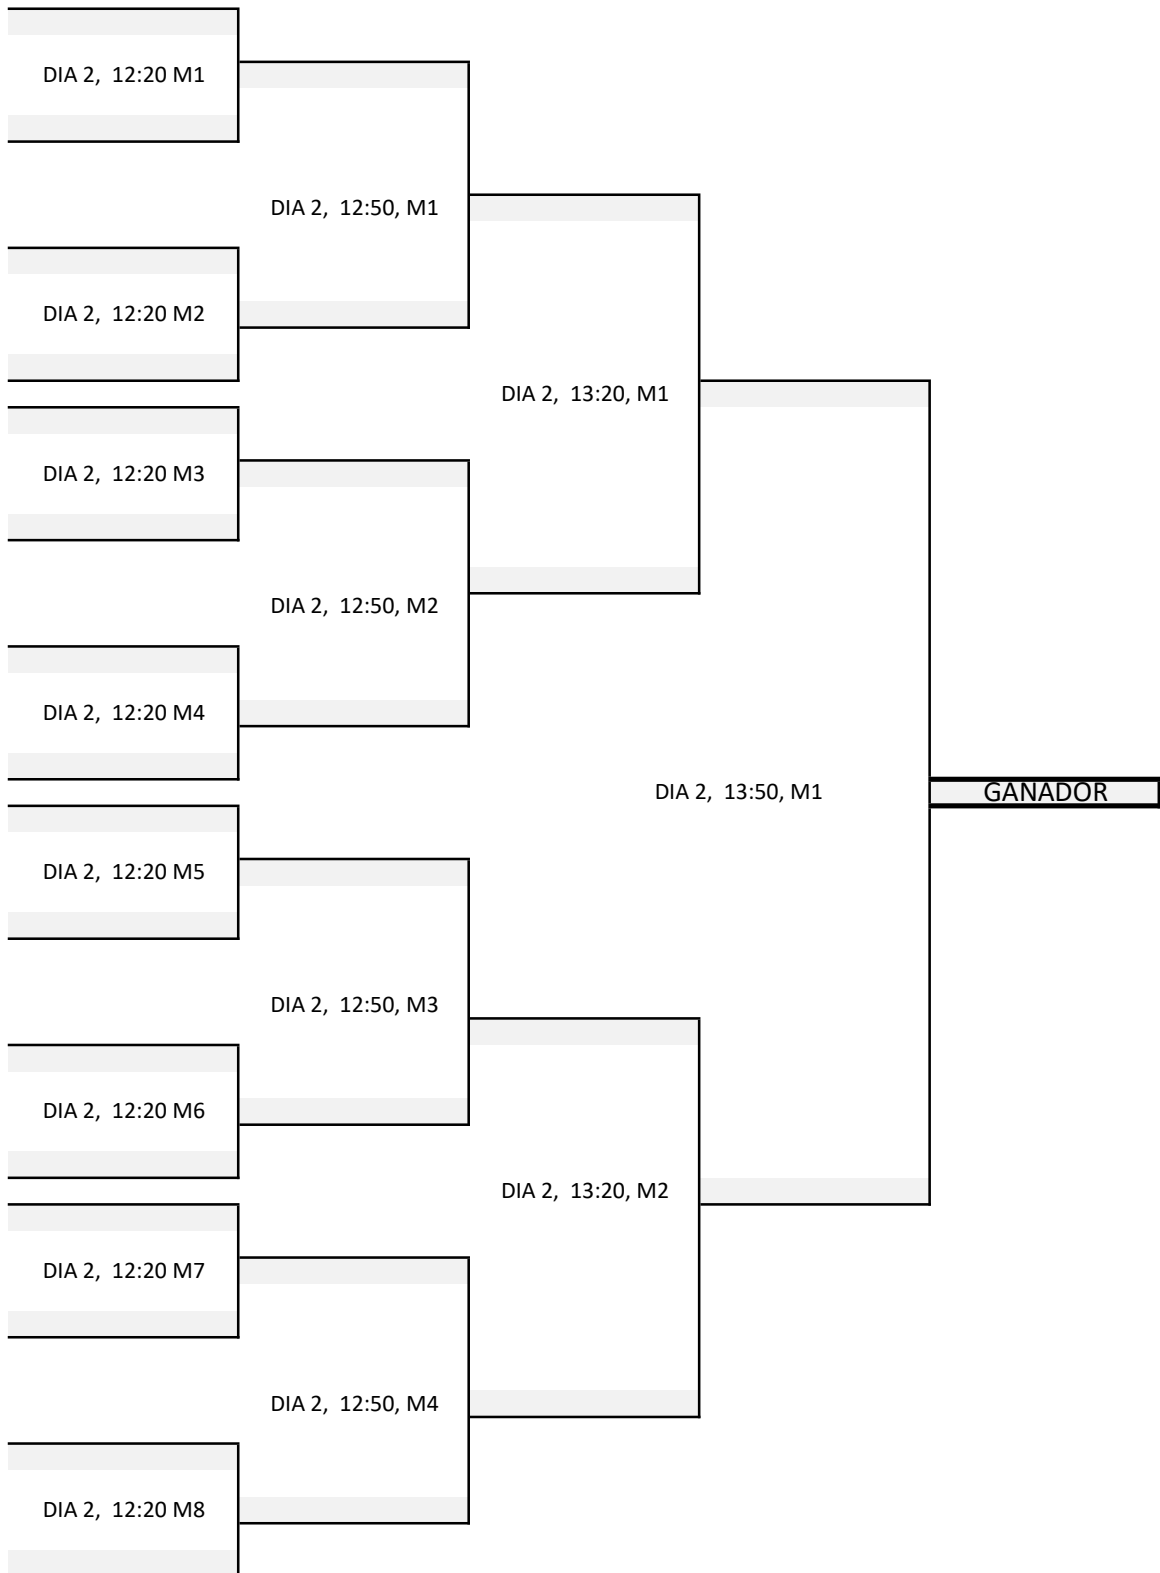

OCTAVOS	CUARTOS	SEMIFINAL	FINAL